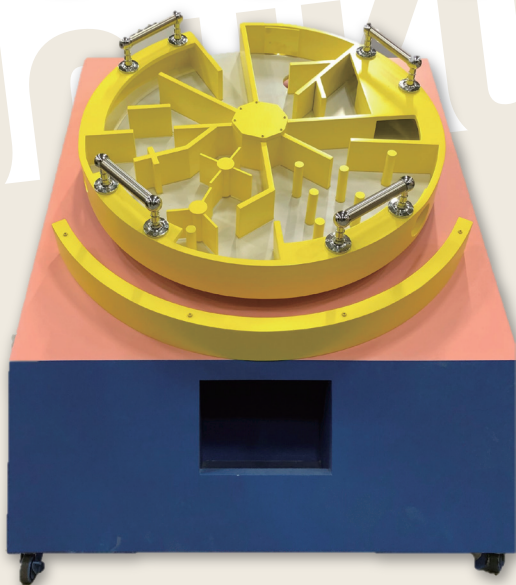

# くるくる迷路

サイズ: W950×H1,022×D672mm  
総重量: 約40kg

キャスター  
付き

ゲームの  
難易度を  
変更できます

取っ手は都度  
アルコール消毒が  
できるステンレス  
素材です