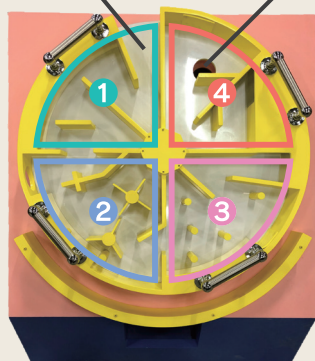

## 脳トレとして

介護施設やイベントでのレクリエーションとしても使えます

### 利用シーン例

介護施設、デイサービス施設

スタート ゴール

## くるくる迷路の流れ

①②③④の順番に4つのステージを通します。

①のステージから迷路のように入り組んだ通路を通し、ボールを④のステージの穴に入れます。

円盤の下には、さらに穴が開いており、合致したところでゴールとなります。

株式会社マルベリープランニング

〒105-0003 東京都港区西新橋3丁目11番7号近藤ビル6F

お問い合わせ: mulberry@mulberry-p.co.jp